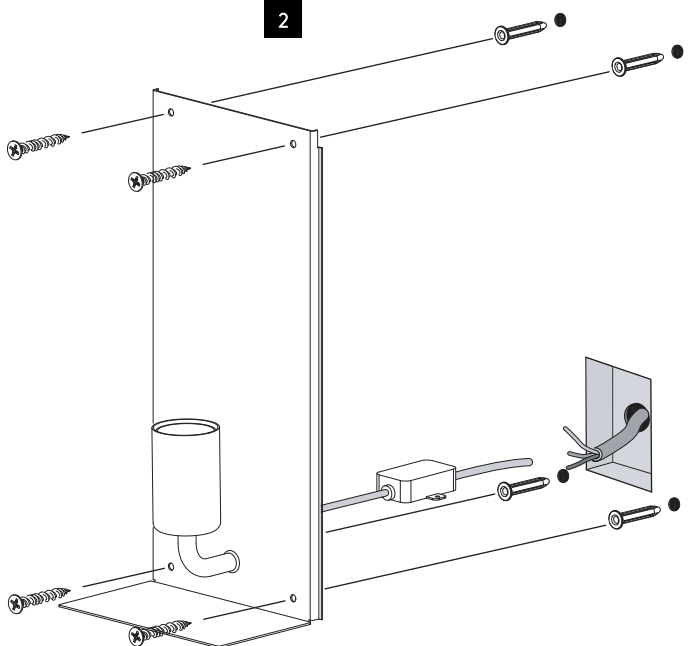

TURN OFF POWER
Couper Le Courant! / Strom Abhalten!
/ Corte La Corriente!

2