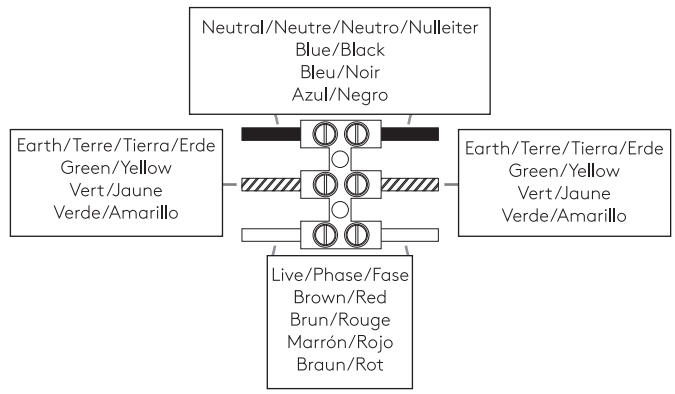

MESSINA

7879 / SKU 1183008

astro

GB

PLEASE READ THE INSTRUCTIONS CAREFULLY
BEFORE COMMENCING ASSEMBLY

Live: Normally Brown / Red
Neutral: Normally Blue / Black
Earth: Normally Green / Yellow

IT

LEGGERE ATTENTAMENTE LE ISTRUZIONI
PRIMA DI COMINCIARE L'ASSEMBLAGGIO

Cavo positivo: normalmente marrone o rosso
Cavo neutro: normalmente blu o nero
Cavo terra: normalmente verde o giallo

FR

LIRE ATTENTIVEMENT LES INSTRUCTIONS
AVANT DE COMMENCER LE MONTAGE

Phase: Normalement Brun / Rouge
Neutre: Normalement Bleu / Noir
Terre: Normalement Vert / Jaune

DE

LESEN SIE BITTE DIE ANWEISUNGEN
SORGFALTIG DURCH, BEVOR SIE MIT DEM
ZUSAMMENBAUEN BEGINNEN

Phase: Normalerweise Braun / Rot
Nulleiter: Normalerweise Blau / Schwarz
Erde: Normalerweise Grün / Gelb

1

TURN OFF POWER
 Couper Le Courant! / Strom Abhalten!
 / Corte La Corriente!

2

3

4