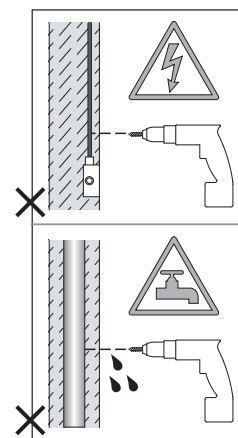

Cavo positivo: normalmente marrone o rosso
Cavo neutro: normalmente blu o nero
Cavo terra: normalmente verde o giallo

FR

LIRE ATTENTIVEMENT LES INSTRUCTIONS
AVANT DE COMMENCER LE MONTAGE

Phase: Normalement Brun / Rouge
Neutre: Normalement Bleu / Noir
Terre: Normalement Vert / Jaune

DE

LESEN SIE BITTE DIE ANWEISUNGEN
SORGFALTIG DURCH, BEVOR SIE MIT DEM
ZUSAMMENBAUEN BEGINNEN

Phase: Normalerweise Braun / Rot
Nulleiter: Normalerweise Blau / Schwarz
Erde: Normalerweise Grün / Gelb

1

TURN OFF POWER
 Couper Le Courant! / Strom Abhalten!
 / Corte La Corriente!