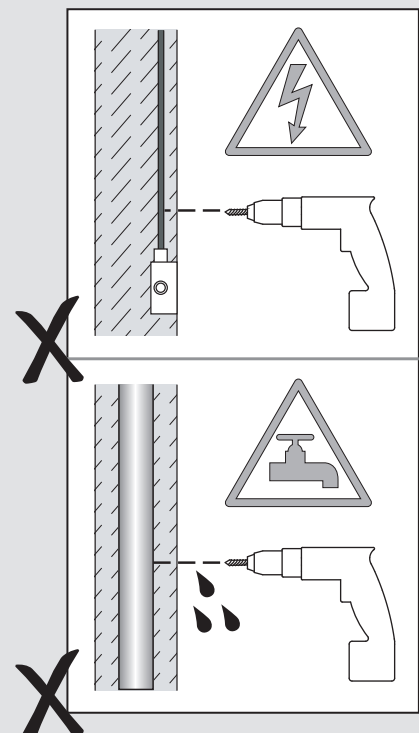

Fase : Normalmente Marrón / Rojo
Neutro : Normalmente Azul / Negro
Tierra : Normalmente Verde / Amarillo

F

Lire attentivement les instructions avant de commencer le montage

Phase : Normalement Brun / Rouge
Neutre : Normalement Bleu / Noir
Terre : Normalement Vert / Jaune

D

Lesen Sie bitte die Anweisungen sorgfältig durch, bevor Sie mit dem Zusammenbauen beginnen

Phase : Normalerweise Braun / Rot
Nulleiter : Normalerweise Blau / Schwarz
Erde : Normalerweise Grün / Gelb

All electrical connections must be fully covered with insulating tape.
Alle elektrischen Anschlüsse müssen vollständig mit Isolierband abgedeckt werden.
Todas las conexiones eléctricas deben estar completamente cubiertas con cinta aislante.
Toutes les connexions électriques doivent être entièrement recouvertes de ruban isolant.