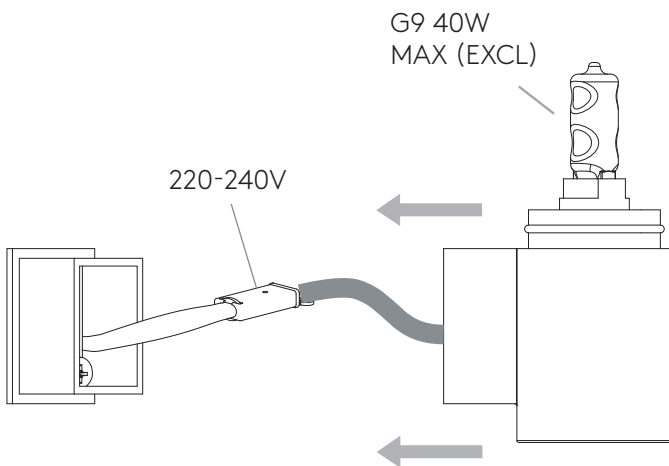

1

TURN OFF POWER

Couper Le Courant! / Strom Abshalten!
/ Corte La Corriente!

2

3

WIRING FROM LIGHT FITTING
FIL D ECLAIRAGE
HILO DE ALUMBRADO
BELEUCHTUNGSKABEL

LIVE: BROWN/RED
NEUTRAL: BLUE/BLACK

4