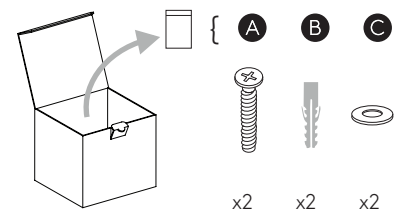

GB

PLEASE READ THE INSTRUCTIONS CAREFULLY
BEFORE COMMENCING ASSEMBLY

Live: Normally Brown / Red
Neutral: Normally Blue / Black
Earth: Normally Green / Yellow

FR

LIRE ATTENTIVEMENT LES INSTRUCTIONS
AVANT DE COMMENCER LE MONTAGE

Phase: Normalement Brun / Rouge
Neutre: Normalement Bleu / Noir
Terre: Normalement Vert / Jaune

IT

LEGGERE ATTENTAMENTE LE ISTRUZIONI
PRIMA DI COMINCIARE L'ASSEMBLAGGIO

Cavo positivo: normalmente marrone o rosso
Cavo neutro: normalmente blu o nero
Cavo terra: normalmente verde o giallo

DE

LESEN SIE BITTE DIE ANWEISUNGEN
SORGFÄLTIG DURCH, BEVOR SIE MIT DEM
ZUSAMMENBAUEN BEGINNEN

Phase: Normalerweise Braun / Rot
Nulleiter: Normalerweise Blau / Schwarz
Erde: Normalerweise Grün / Gelb

FOR WALL USE ONLY
Usage mural uniquement
Solo per uso a parete
Nur zur Verwendung als Wandleuchte