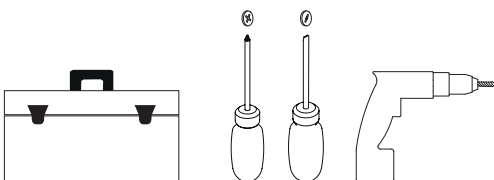

GB

PLEASE READ THE INSTRUCTIONS CAREFULLY
BEFORE COMMENCING ASSEMBLY

Live: Normally Brown / Red
Neutral: Normally Blue / Black
Earth: Normally Green / Yellow

FR

LIRE ATTENTIVEMENT LES INSTRUCTIONS
AVANT DE COMMENCER LE MONTAGE

Phase: Normalement Brun / Rouge
Neutre: Normalement Bleu / Noir
Terre: Normalement Vert / Jaune

IT

LEGGERE ATTENTAMENTE LE ISTRUZIONI
PRIMA DI COMINCIARE L'ASSEMBLAGGIO

Cavo positivo: normalmente marrone o rosso
Cavo neutro: normalmente blu o nero
Cavo terra: normalmente verde o giallo

DE

LESEN SIE BITTE DIE ANWEISUNGEN
SORGFÄLTIG DURCH, BEVOR SIE MIT DEM
ZUSAMMENBAUEN BEGINNEN

Phase: Normalerweise Braun / Rot
Nulleiter: Normalerweise Blau / Schwarz
Erde: Normalerweise Grün / Gelb

FOR WALL USE ONLY
Usage mural uniquement
Solo per uso a parete
Nur zur Verwendung als Wandleuchte