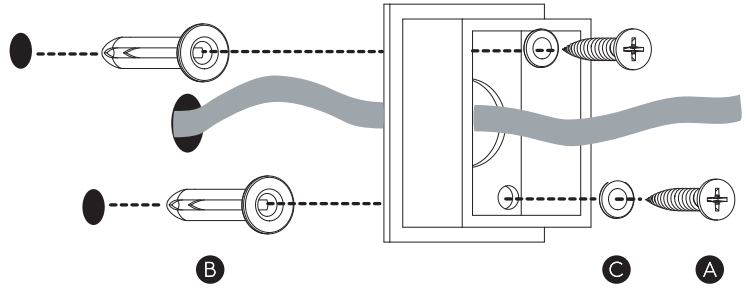

Phase: Normalement Brun / Rouge
Neutre: Normalement Bleu / Noir
Terre: Normalement Vert / Jaune

IT

LEGGERE ATTENTAMENTE LE ISTRUZIONI
PRIMA DI COMINCIARE L'ASSEMBLAGGIO

Cavo positivo: normalmente marrone o rosso
Cavo neutro: normalmente blu o nero
Cavo terra: normalmente verde o giallo

DE

LESEN SIE BITTE DIE ANWEISUNGEN
SORGFÄLTIG DURCH, BEVOR SIE MIT DEM
ZUSAMMENBAUEN BEGINNEN

Phase: Normalerweise Braun / Rot
Nulleiter: Normalerweise Blau / Schwarz
Erde: Normalerweise Grün / Gelb

FOR WALL USE ONLY
Usage mural uniquement
Solo per uso a parete
Nur zur Verwendung als Wandleuchte

1

TURN OFF POWER

Couper Le Courant! / Strom Abshalten!
/ Corte La Corriente!

2

3

WIRING FROM LIGHT FITTING
FIL D ECLAIRAGE
HILO DE ALUMBRADO
BELEUCHTUNGSKABEL

LIVE: BROWN/RED
NEUTRAL: BLUE/BLACK

4