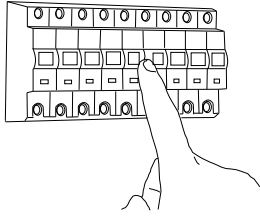

Phase: Normalement Brun / Rouge
Neutre: Normalement Bleu / Noir
Terre: Normalement Vert / Jaune

IT

LEGGERE ATTENTAMENTE LE ISTRUZIONI
PRIMA DI COMINCIARE L'ASSEMBLAGGIO

Cavo positivo: normalmente marrone o rosso
Cavo neutro: normalmente blu o nero
Cavo terra: normalmente verde o giallo

DE

LESEN SIE BITTE DIE ANWEISUNGEN
SORGFÄLTIG DURCH, BEVOR SIE MIT DEM
ZUSAMMENBAUEN BEGINNEN

Phase: Normalerweise Braun / Rot
Nulleiter: Normalerweise Blau / Schwarz
Erde: Normalerweise Grün / Gelb

FOR WALL USE ONLY
Usage mural uniquement
Solo per uso a parete
Nur zur Verwendung als Wandleuchte

1

TURN OFF POWER

Couper Le Courant! / Strom Abshalten!
/ Corte La Corriente!

2

3

WIRING FROM LIGHT FITTING
FIL D ECLAIRAGE
HILO DE ALUMBRADO
BELEUCHTUNGSKABEL

LIVE: BROWN/RED
NEUTRAL: BLUE/BLACK

4