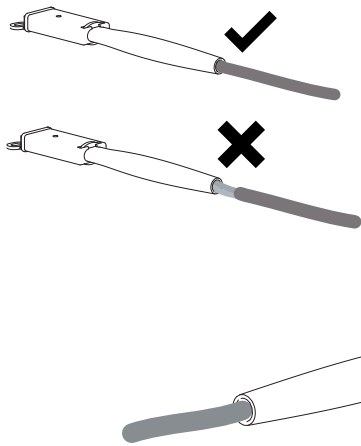

DE

LESEN SIE BITTE DIE ANWEISUNGEN
SORGFÄLTIG DURCH, BEVOR SIE MIT DEM
ZUSAMMENBAUEN BEGINNEN

Phase: Normalerweise Braun / Rot
Nulleiter: Normalerweise Blau / Schwarz
Erde: Normalerweise Grün / Gelb

FOR WALL USE ONLY
Usage mural uniquement
Solo per uso a parete
Nur zur Verwendung als Wandleuchte

1

TURN OFF POWER

Couper Le Courant! / Strom Abshalten!
/ Corte La Corriente!

2

3

WIRING FROM LIGHT FITTING
FIL D ECLAIRAGE
HILO DE ALUMBRADO
BELEUCHTUNGSKABEL

LIVE: BROWN/RED
NEUTRAL: BLUE/BLACK

4