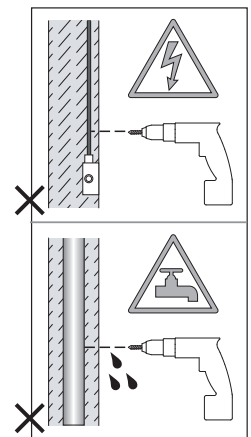

GB

PLEASE READ THE INSTRUCTIONS CAREFULLY
BEFORE COMMENCING ASSEMBLY

Live: Normally Brown / Red
Neutral: Normally Blue / Black
Earth: Normally Green / Yellow

FR

LIRE ATTENTIVEMENT LES INSTRUCTIONS
AVANT DE COMMENCER LE MONTAGE

Phase: Normalement Brun / Rouge
Neutre: Normalement Bleu / Noir
Terre: Normalement Vert / Jaune

IT

LEGGERE ATTENTAMENTE LE ISTRUZIONI
PRIMA DI COMINCIARE L'ASSEMBLAGGIO

Cavo positivo: normalmente marrone o rosso
Cavo neutro: normalmente blu o nero
Cavo terra: normalmente verde o giallo

DE

LESEN SIE BITTE DIE ANWEISUNGEN
SORGFÄLTIG DURCH, BEVOR SIE MIT DEM
ZUSAMMENBAUEN BEGINNEN

Phase: Normalerweise Braun / Rot
Nulleiter: Normalerweise Blau / Schwarz
Erde: Normalerweise Grün / Gelb

FOR WALL USE ONLY
Usage mural uniquement
Solo per uso a parete
Nur zur Verwendung als Wandleuchte