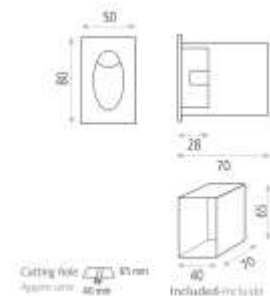

TIPO	TYPE	TYPE
Empotrable	Recessed	Encastré
ACABADO	FINISH	FINITION
Blanco texturado	Textured White	Blanc Texturé
MATERIAL	MATERIAL	MATIÈRE
Metal/Metacrilato	Metal/Methacrylate	Métal/Méthacrylate
DETALLES	DETAILS	DÉTAILS