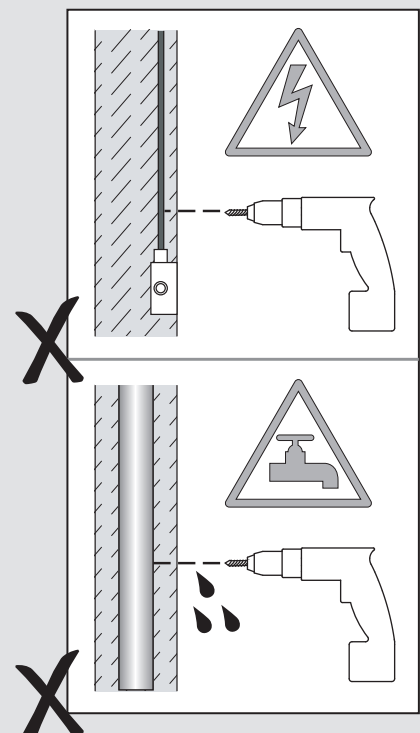

D

Produkte mit elektronischem Vorschaltgerät dürfen nicht an die gleichen Stromkreise angeschlossen werden wie Produkte mit induktiver Ladung, wie z.B. magnetische Neonleuchten, Motoren oder Ventilatoren. Induktive Ladung kann Stromstöße hervorrufen, die elektronischen Vorschaltgeräte beschädigen können.

GB

Please read the instructions carefully before commencing assembly

Live : Normally Brown / Red
Neutral : Normally Blue / Black
Earth : Normally Green / Yellow

E

Leer atentamente las instrucciones antes de comenzar el montaje

Fase : Normalmente Marro / Rojo
Neutro : Normalmente Azul / Negro
Tierra : Normalmente Verde / Amarillo

F

Lire attentivement les instructions avant de commencer le montage

Phase : Normalement Brun / Rouge
Neutre : Normalement Bleu / Noir
Terre : Normalement Vert / Jaune

D

Lesen Sie bitte die Anweisungen sorgfältig durch, bevor Sie mit dem Zusammenbauen beginnen

Phase : Normalerweise Braun / Rot
Nulleiter : Normalerweise Blau / Schwarz
Erde : Normalerweise Grün / Gelb

Unsuitable for dimming.
Ne convient pour gradateur.
Nicht zum Dimmen geeignet.
No es apto para *dimming* (control de intensidad luminosa).