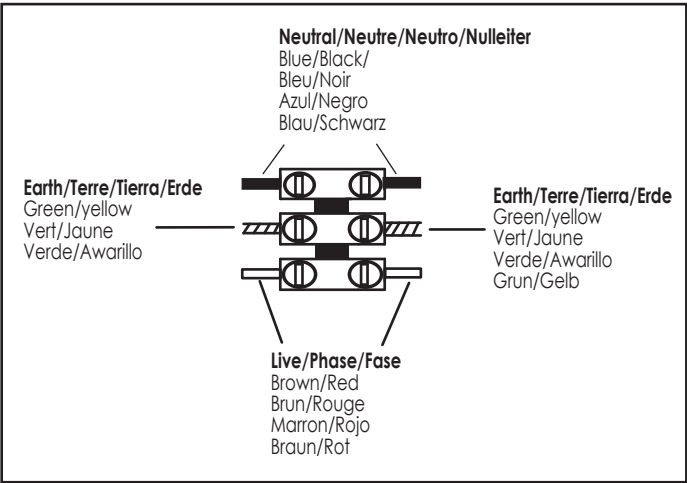

## E

Leer atentamente las instrucciones antes de comenzar el montaje

Fase : Normalmente Marro / Rojo  
Neutro : Normalmente Azul / Negro  
Tierra : Normalmente Verde / Amarillo

## F

Lire attentivement les instructions avant de commencer le montage

Phase : Normalement Brun / Rouge  
Neutre : Normalement Bleu / Noir  
Terre : Normalement Vert / Jaune

## D

Lesen Sie bitte die Anweisungen sorgfältig durch, bevor Sie mit dem Zusammenbauen beginnen

Phase : Normalerweise Braun / Rot  
Nulleiter : Normalerweise Blau / Schwarz  
Erde : Normalerweise Grün / Gelb

Unsuitable for dimming.  
Ne convient pour gradateur.  
Nicht zum Dimmen geeignet.  
No es apto para *dimming* (control de intensidad luminosa).

1

2

3

4

5

6