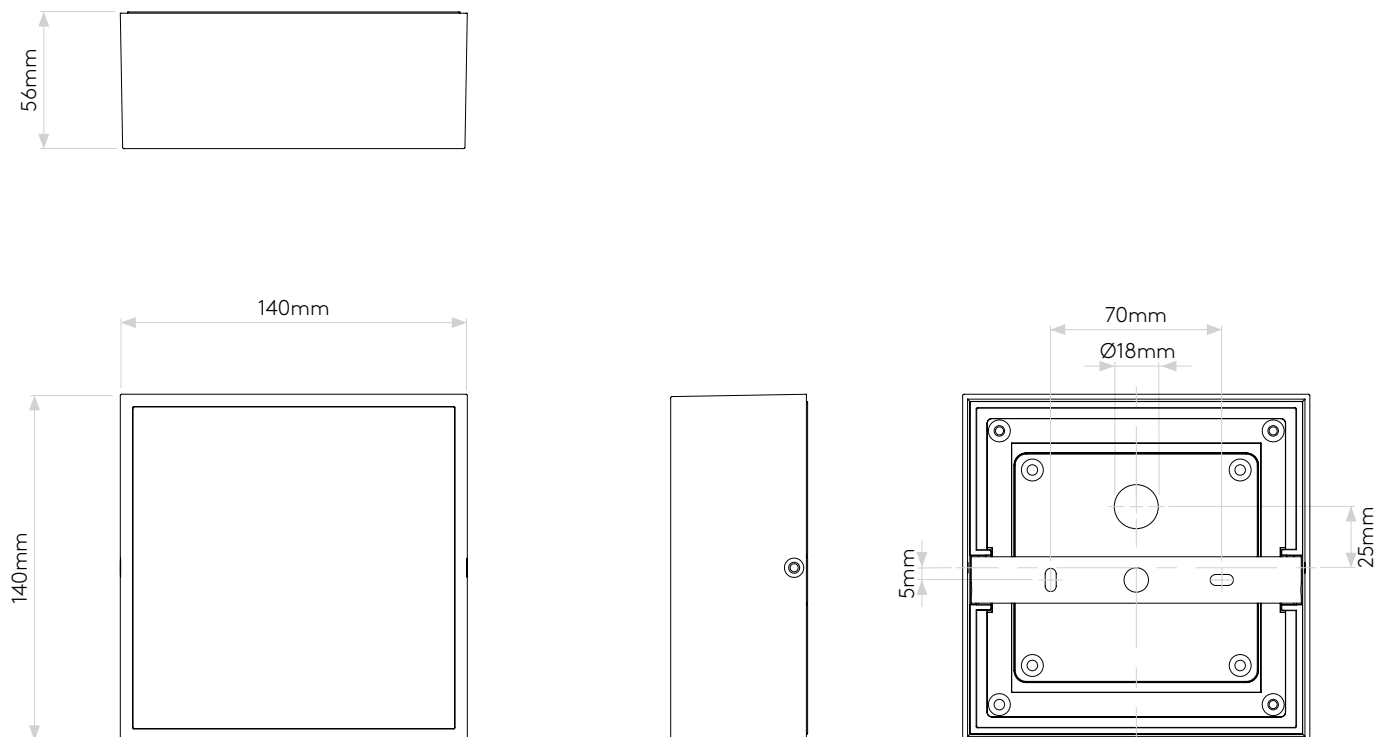

Please note that some dimensions may vary slightly due to manufacturing tolerances, this includes cable entry and fixing holes

Veuillez noter que certaines dimensions peuvent varier légèrement en raison des tolérances de fabrication, y compris l'entrée de câble et les trous de fixation.

Bitte beachten Sie, dass die Maße Fertigungstoleranzen unterliegen und daher in geringem Umfang von der angegebenen Größe abweichen können. Dies gilt auch für Kabeleingänge und Befestigungslöcher.

Si prega notare che possono esserci piccole variazioni in alcune dimensioni dovute alle tolleranze di produzione, queste includono l'ingresso del cavo e i fori di fissaggio.