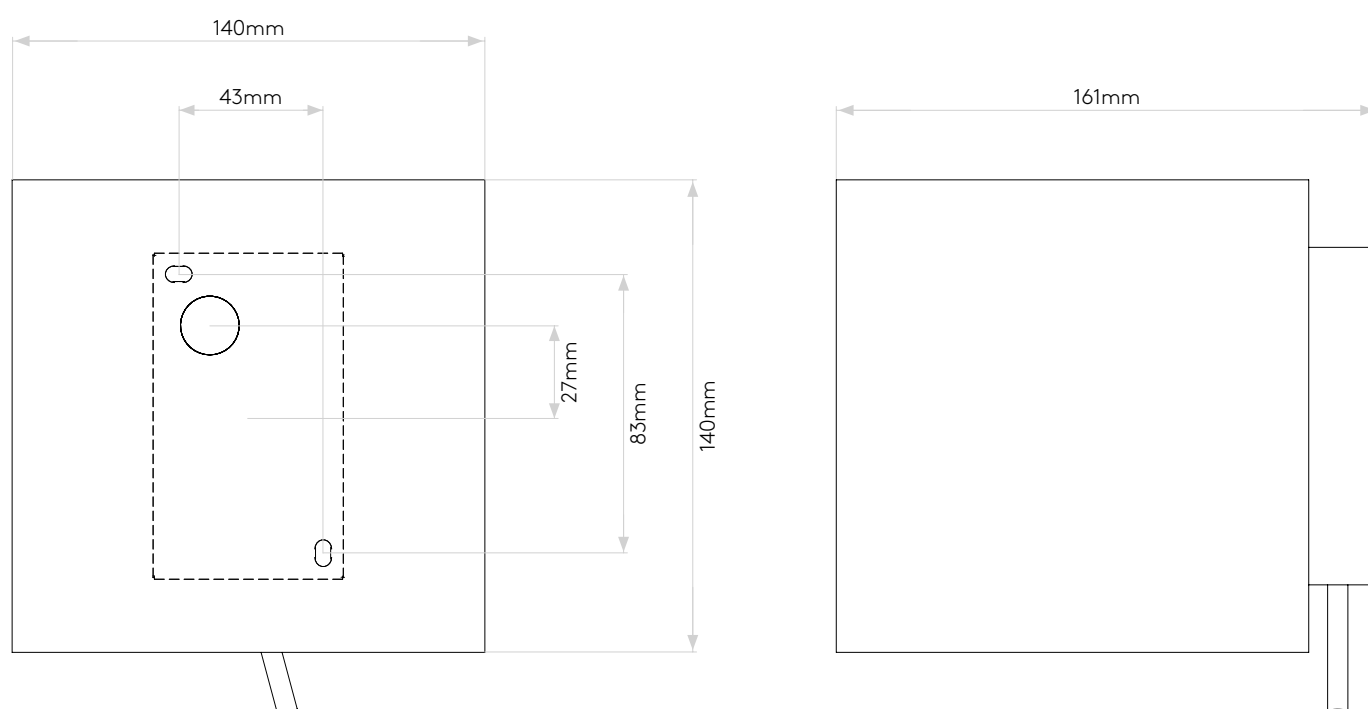

Please note that some dimensions may vary slightly due to manufacturing tolerances, this includes cable entry and fixing holes

Veillez noter que certaines dimensions peuvent varier légèrement en raison des tolérances de fabrication, y compris l'entrée de câble et les trous de fixation.

Bitte beachten Sie, dass die Maße Fertigungstoleranzen unterliegen und daher in geringem Umfang von der angegebenen Größe abweichen können. Dies gilt auch für Kabeleingänge und Befestigungslöcher.

Si prega notare che possono esserci piccole variazioni in alcune dimensioni dovute alle tolleranze di produzione, queste includono l'ingresso del cavo e i fori di fissaggio.