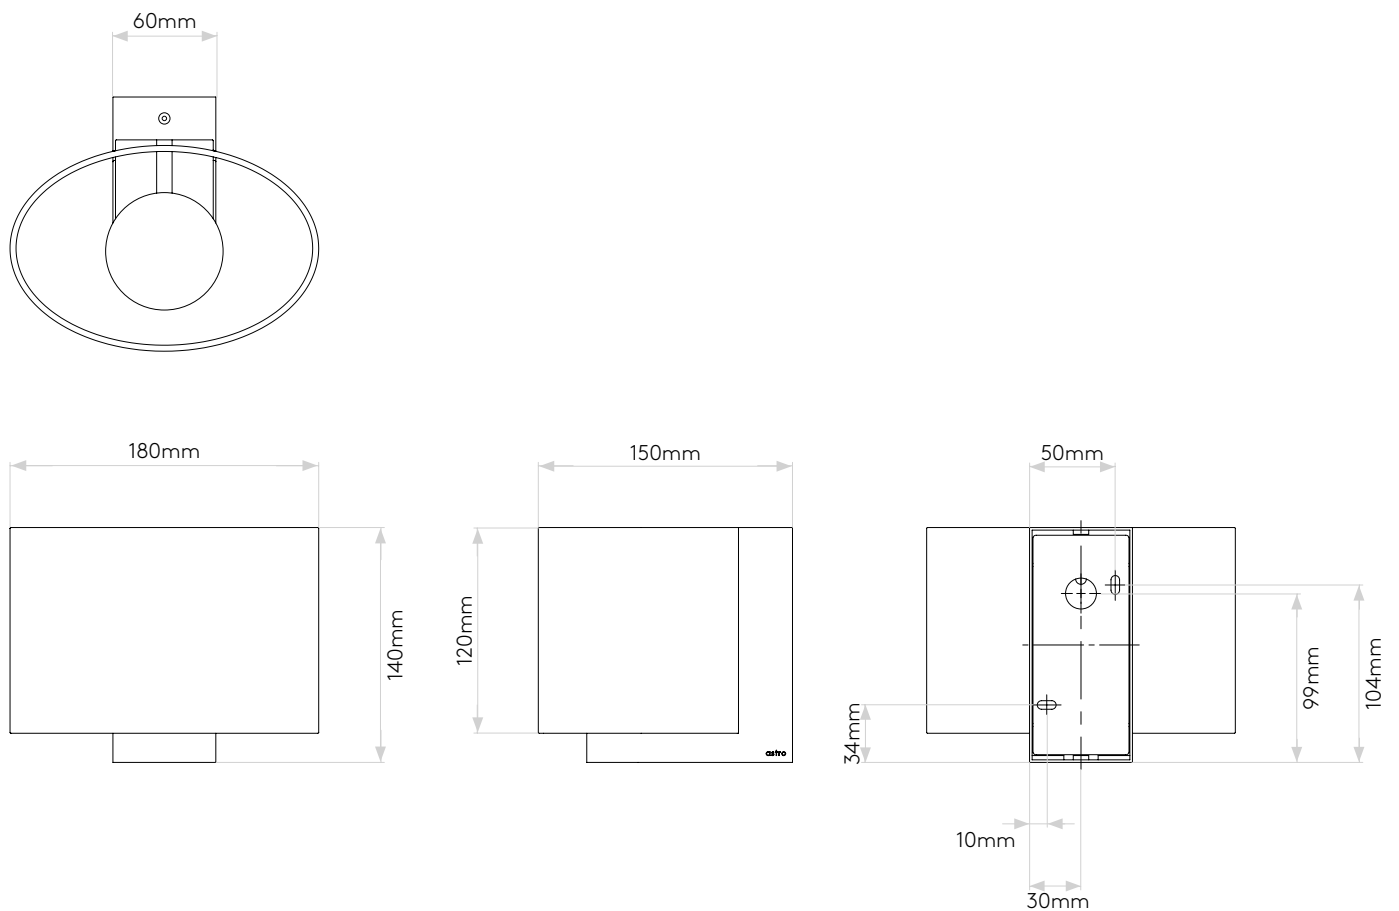

Please note that some dimensions may vary slightly due to manufacturing tolerances, this includes cable entry and fixing holes

Veillez noter que certaines dimensions peuvent varier légèrement en raison des tolérances de fabrication, y compris l'entrée de câble et les trous de fixation.

Bitte beachten Sie, dass die Maße Fertigungstoleranzen unterliegen und daher in geringem Umfang von der angegebenen Größe abweichen können. Dies gilt auch für Kabeleingänge und Befestigungslöcher.

Si prega notare che possono esserci piccole variazioni in alcune dimensioni dovute alle tolleranze di produzione, queste includono l'ingresso del cavo e i fori di fissaggio.