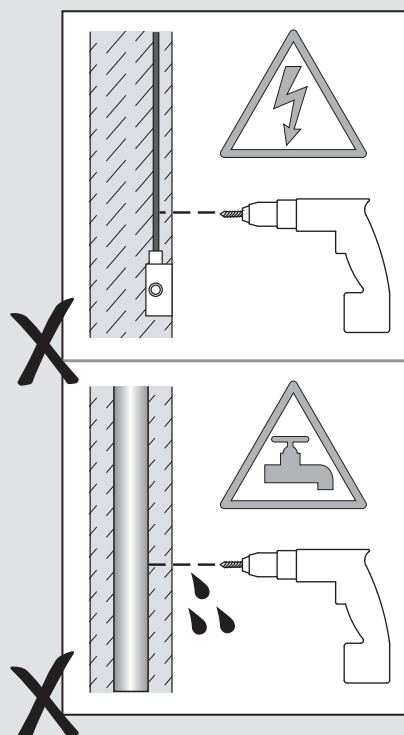

## E

Leer atentamente las instrucciones antes de comenzar el montaje

Fase : Normalmente Marro / Rojo  
Neutro : Normalmente Azul / Negro  
Tierra : Normalmente Verde / Amarillo

## F

Lire attentivement les instructions avant de commencer le montage

Phase : Normalement Brun / Rouge  
Neutre : Normalement Bleu / Noir  
Terre : Normalement Vert / Jaune

## D

Lesen Sie bitte die Anweisungen sorgfältig durch, bevor Sie mit dem Zusammenbauen beginnen

Phase : Normalerweise Braun / Rot  
Nulleiter : Normalerweise Blau / Schwarz  
Erde : Normalerweise Grün / Gelb